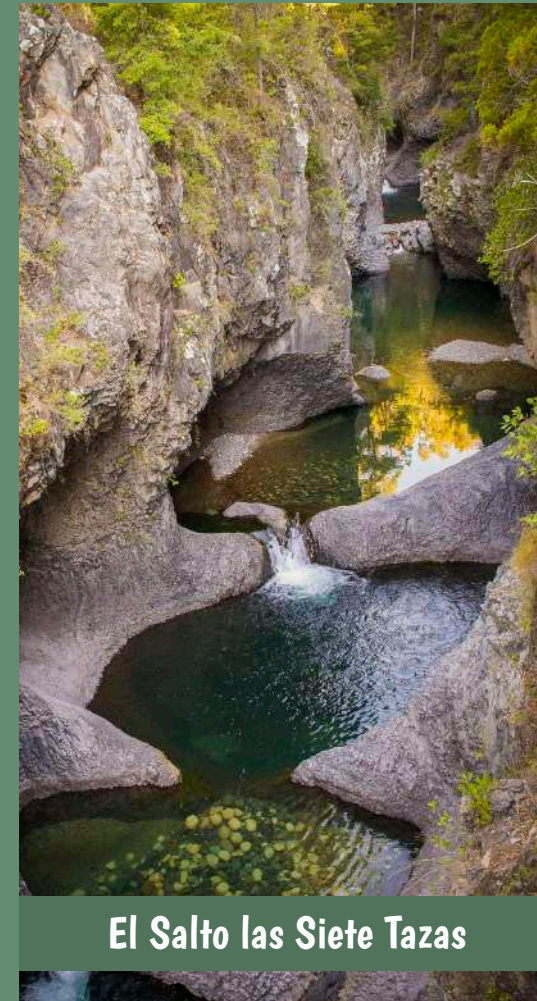

CERCANÍAS

Lago Colbún

60 minutos

Termas Panimavida

35 minutos

Reserva Nacional Altos de Lircay

60 minutos

El Salto las Siete Tazas